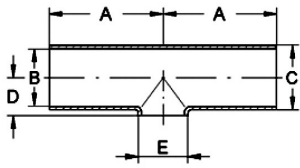

**Aseptic fittings for Orbital welding DIN 11865**
**Art.No**
**EUR**
**Art.No**
**EUR**
**Reducing T-piece DIN,  
short, H2**

DN	A	B	C	D	E			AISI316L-1.4435
15-8	35	16	19	11	10			484431 Enquiry
15-10	35	16	19	11	13			484459 Enquiry
20-10	40	20	23	13	13			484460 Enquiry
20-15	40	20	23	13	19			484461 Enquiry
25-15	50	26	29	16	19			484463 Enquiry
25-20	50	26	29	16	23			484464 Enquiry
32-15	55	32	35	19	19			484465 Enquiry
32-20	55	32	35	19	23			484466 Enquiry
32-25	55	32	35	19	29			484467 Enquiry
40-20	60	38	41	22	23			484469 Enquiry
40-25	60	38	41	22	29			484470 Enquiry
40-32	60	38	41	22,5	35			484471 Enquiry
50-25	80	50	53	28	29			484472 Enquiry
50-32	80	50	53	28,5	35			484473 Enquiry
50-40	80	53	53	29	41			484474 Enquiry
65-32	105	66	70	37	35			484476 Enquiry
65-40	105	66	70	37,5	41			484477 Enquiry
65-50	105	66	70	38,5	53			484478 Enquiry
80-40	130	81	85	45	41			484481 Enquiry
80-50	130	81	85	46	53			484482 Enquiry
80-65	130	81	85	47	70			484483 Enquiry
100-50	155	100	104	29	41			484484 Enquiry
100-65	155	100	104	57	70			484485 Enquiry
100-80	155	100	104	57	85			484486 Enquiry
125-65	187,5	125	129	69,5	70			484487 Enquiry
125-80	187,5	125	129	69,5	85			484488 Enquiry
125-100	187,5	125	129	70,5	104			484489 Enquiry
150-80	225	150	154	99	85			484490 Enquiry
150-100	225	150	154	100	104			484491 Enquiry
150-125	225	150	154	103	129			484492 Enquiry
200-100	300	200	204	108	104			484493 Enquiry
200-125	300	200	204	111,5	129			484494 Enquiry
200-150	300	200	204	115	154			484495 Enquiry