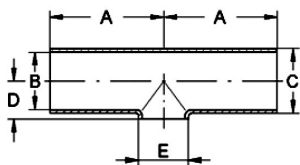

DN	A	B	C	D	E			AISI316L-1.4435
3/4"-1/2"	50,8	15,75	19,05	11	12,7			484505 Enquiry
1"-1/2"	54	22,1	25,4	14,2	12,7			484506 Enquiry
1"-3/4"	54	22,1	25,4	14,2	19,05			484507 Enquiry
1,5"-3/4"	60,3	34,8	38,1	20,6	19,05			484508 Enquiry
1,5"-1"	60,3	34,8	38,1	20,6	25,4			484516 Enquiry
2"-1"	73	47,5	50,8	26,9	25,4			484518 Enquiry
2"-1,5"	73	47,5	50,8	27,4	38,1			484519 Enquiry
2,5"-1,5"	79,4	60,2	63,5	33,8	38,1			484520 Enquiry
2,5"-2"	79,4	60,2	63,5	35,3	50,8			484521 Enquiry

LINNE MANN
Rohrverbindungen • Edelstahlaraturen
Pipe connections • Stainless steel fittings

LINNEMANN GmbH • Heerweg 14-16
72070 Tübingen / Germany

Fon: +49 (0) 7071 97555-0
Fax: +49 (0) 7071 97555-10

E-Mail: info@linnemann-online.com
Internet: www.linnemann-online.com